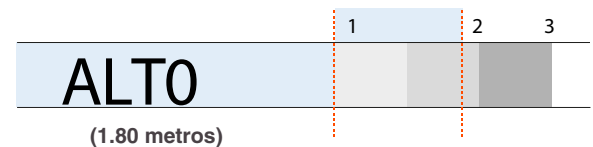

1. Contratestera
2. Testera
3. Muelle
4. Tubo PVC Largo
5. Perfil cajón
6. Felpudo cajón
7. Tirador
8. Cordón
9. Remate
10. Felpudo rem 5x14
11. Tapón remate
12. Perfil guía
13. Cierre regulable
14. Freno slow (opcional)

DIMENSIONES DE LA MOSQUITERA

Cajón	Eje con tela	Guía antiviento M12

DIMENSIONES MÁXIMAS

1. Medidas de hasta 1.80 de alto

2. Medidas de hasta 1.40 de alto